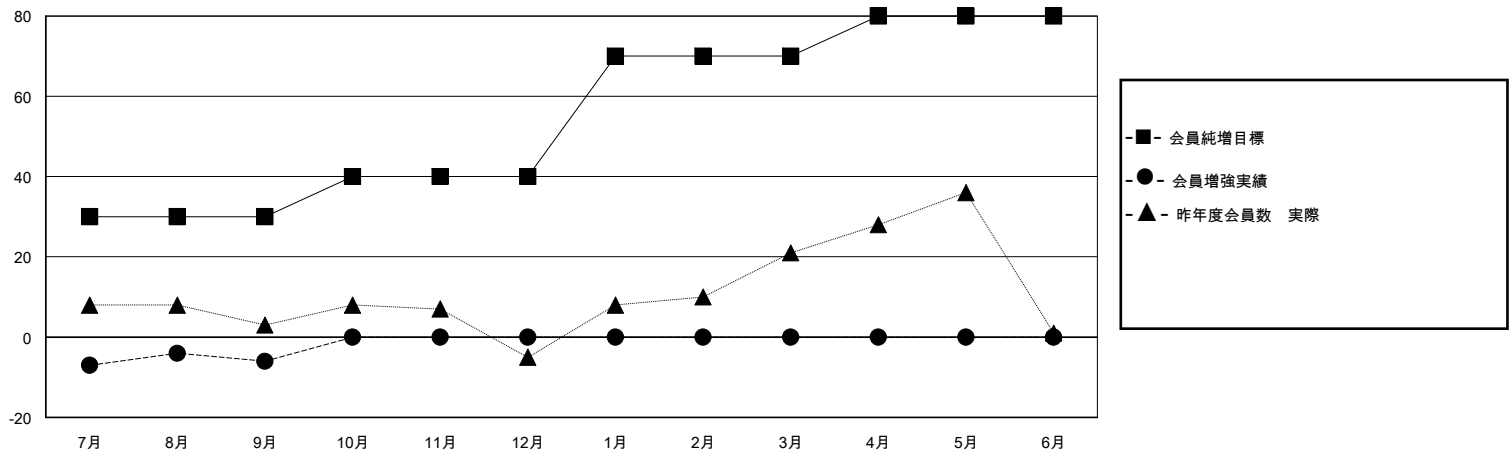

MONTHLY MEMBERSHIP PROGRESS REPORT

District 333 B

Results as of: 9/30/2023

GMT:

地域 JAPAN

GMT会則地域

クラブ				名			
結果: 2023-2024				結果: 2023-2024			
四半期	新クラブ目標	新クラブ	解散クラブ	四半期	会員純増目標	会員増強実績	退会者(転籍を含む)実際
7月/8月/9月	0	0	0	7月/8月/9月	30	18	23
10月/11月/12月	1	0	0	10月/11月/12月	10	0	0
1月/2月/3月	0	0	0	1月/2月/3月	30	0	0
4月/5月/6月	0	0	0	4月/5月/6月	10	0	0

新クラブ目標及び実績累計

会員目標及び実績累計

解散クラブ: 0	12 CLUBS OF 46 一名以上の新会員を登録	男女別
		男性 940 (65.96%)
		女性 485 (34.04%)
退会者	会員累計データを見るには、ここをクリック	世帯主/家族会員合計 676
物故会員 2		国際会費半額の家族会員 390
クラブ解散 0		
その他 21		
合計 23		