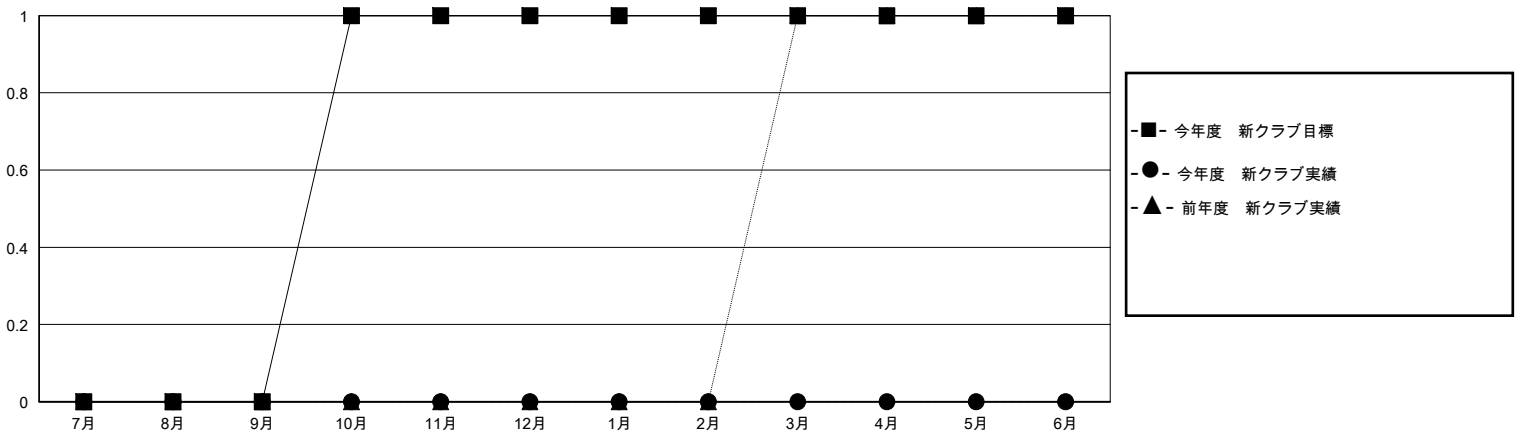

MONTHLY MEMBERSHIP PROGRESS REPORT

District 333 B

Results as of: 9/30/2023

GMT:

地域 JAPAN

GMT会則地域

クラブ				名			
結果: 2023-2024				結果: 2023-2024			
四半期	新クラブ目標	新クラブ	解散クラブ	四半期	会員純増目標	会員増強実績	退会者(転籍を含む)実際
7月/8月/9月	0	0	0	7月/8月/9月	30	18	23
10月/11月/12月	1	0	0	10月/11月/12月	10	0	0
1月/2月/3月	0	0	0	1月/2月/3月	30	0	0
4月/5月/6月	0	0	0	4月/5月/6月	10	0	0

新クラブ目標及び実績累計

会員目標及び実績累計

解散クラブ: 0	12 CLUBS OF 46 一名以上の新会員を登録	男女別
		男性 940 (65.96%)
		女性 485 (34.04%)
退会者	会員累計データを見るには、ここをクリック	世帯主/家族会員合計 676
物故会員 2		国際会費半額の家族会員 390
クラブ解散 0		
その他 21		
合計 23		